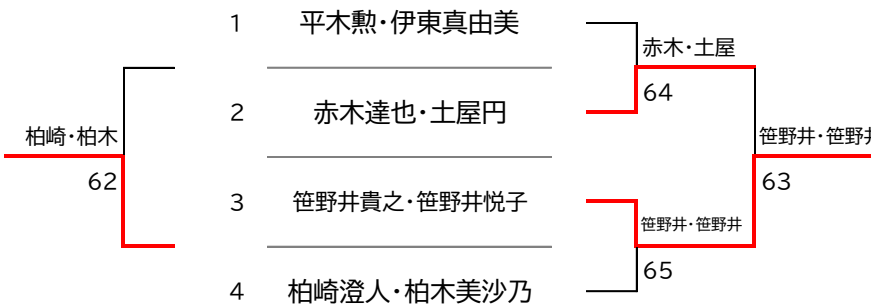

第21回 ナイターミックス【35歳以上】デニムカップ 2026.3.28

《 予選 》

Aグループ	二村・二村	赤木・土屋	八須・木村	勝敗	順位
二村真司・二村実香		64	60	2-0	1
赤木達也・土屋円	46		61	1-1	2
八須祐一郎・木村実香	06	16		0-2	3

Cグループ	早川・川田	平木・伊東	相楽・相楽	勝敗	順位
早川洋一・川田香利		61	63	2-0	1
平木勲・伊東真由美	26		46	1-1	2
相楽有三・相楽陽子	36	46		0-2	3

Bグループ	柏崎・柏木	木村・榎本	宇田川・宇田川	勝敗	順位
柏崎澄人・柏木美沙乃		36	63	1-1	2
木村洋介・榎本真美子	63		64	2-0	1
宇田川知幸・宇田川浩美	36	46		0-2	3

Dグループ	中尾・山田	村嶋・谷川	笹野井・笹野井	勝敗	順位
中尾康弘・山田美咲		62	65	0-2	1
村嶋輝雄・谷川靖子	26		46	0-2	3
笹野井貴之・笹野井悦子	56	64		1-1	2

《 順位戦 》

優勝 中尾康弘・山田美咲
準優勝 早川洋一・川田香利
3位 二村真司・二村実香

1位 トーナメント

2位 トーナメント

3位 トーナメント