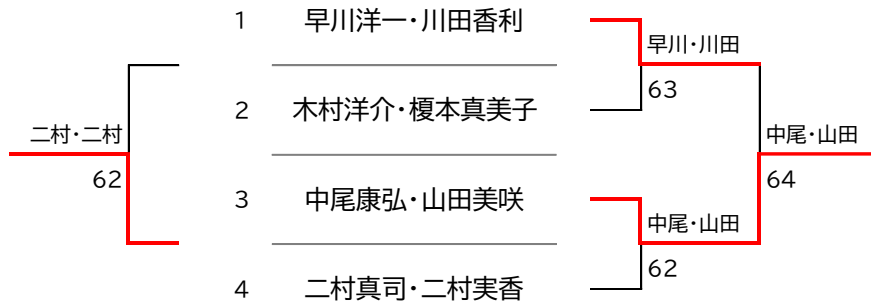

第21回 ナイターミックス【35歳以上】デニムカップ 2026.3.28

《 予選 》

Aグループ	二村・二村	赤木・土屋	八須・木村	勝敗	順位
二村真司・二村実香		64	60	2-0	1
赤木達也・土屋円	46		61	1-1	2
八須祐一郎・木村実香	06	16		0-2	3

Cグループ	早川・川田	平木・伊東	相楽・相楽	勝敗	順位
早川洋一・川田香利		61	63	2-0	1
平木勲・伊東真由美	26		46	1-1	2
相楽有三・相楽陽子	36	46		0-2	3

Bグループ	柏崎・柏木	木村・榎本	宇田川・宇田川	勝敗	順位
柏崎澄人・柏木美沙乃		36	63	1-1	2
木村洋介・榎本真美子	63		64	2-0	1
宇田川知幸・宇田川浩美	36	46		0-2	3

Dグループ	中尾・山田	村嶋・谷川	笹野井・笹野井	勝敗	順位
中尾康弘・山田美咲		62	65	0-2	1
村嶋輝雄・谷川靖子	26		46	0-2	3
笹野井貴之・笹野井悦子	56	64		1-1	2

《 順位戦 》

優勝 中尾康弘・山田美咲
準優勝 早川洋一・川田香利
3位 二村真司・二村実香

1位 トーナメント